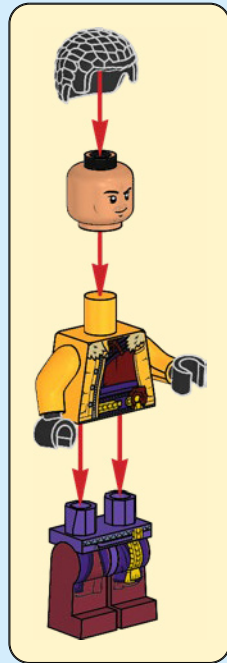

⚠ AVERTISSEMENT :
RISQUE D'ÉTOUFFEMENT. Le jouet contient des petites pièces ainsi qu'une petite boule. Il ne convient pas aux enfants de moins de 3 ans.

⚠ ADVERTENCIA:
PELIGRO DE ASFIXIA. Juguete que contiene partes pequeñas y una pelota pequeña. No recomendado para niños menores de 3 años.