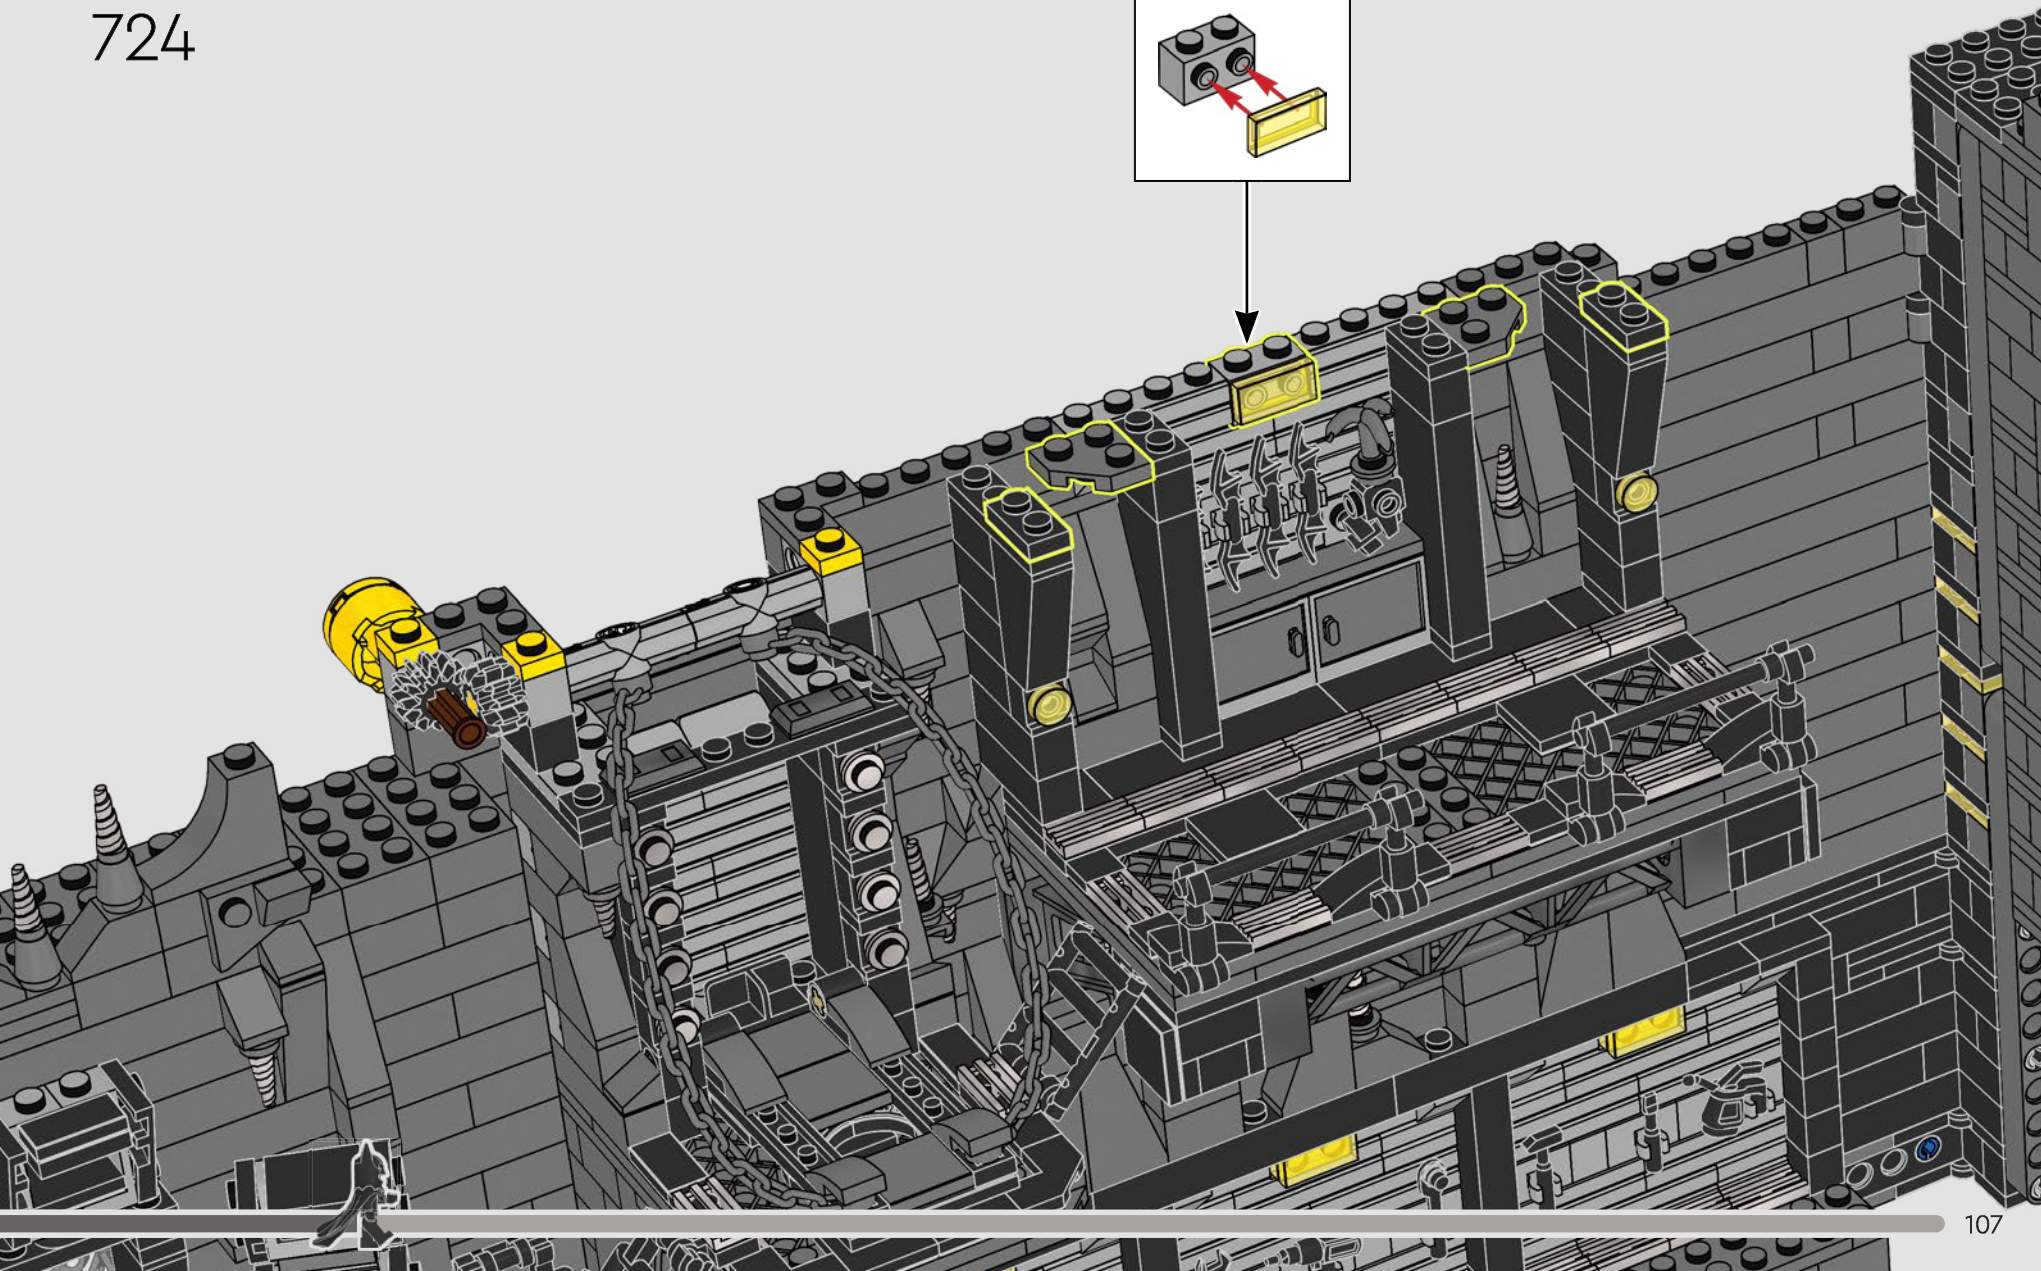

Faites tourner un levier jaune à l'arrière de la boîte de l'ombre pour abaisser le pont-levis et révéler la minifigurine de Batman™.

720

721

722

723

724

725

726