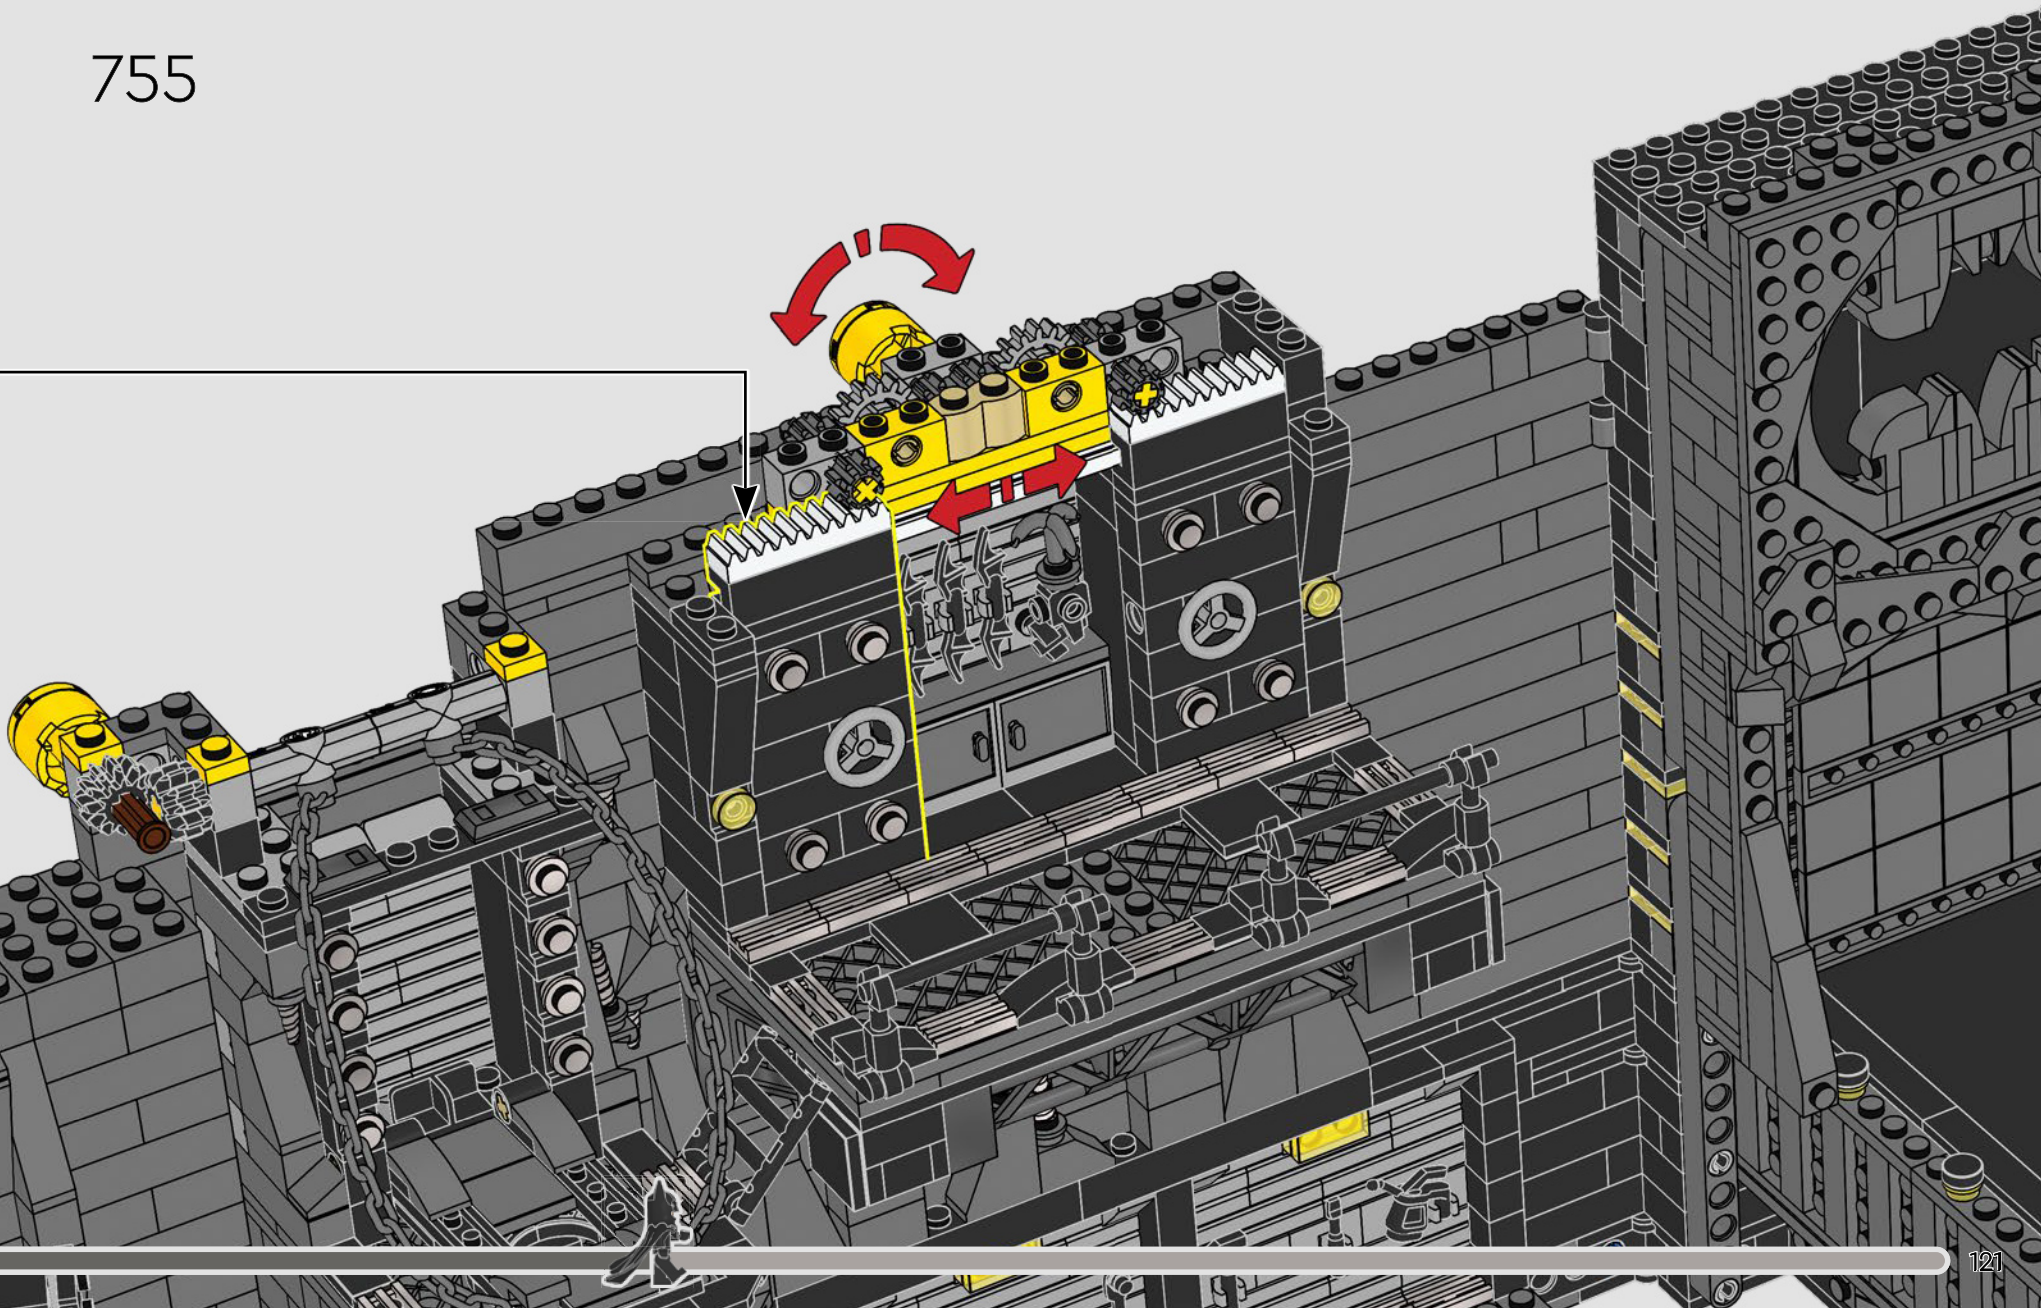

753

754

755

RANGEMENT POUR LES BATARANG™

Les grappins Batarang™ sont enfermés à l'intérieur de l'armoire à gadgets. Faites tourner le levier à l'arrière du modèle pour ouvrir ou fermer les portes de l'armoire.